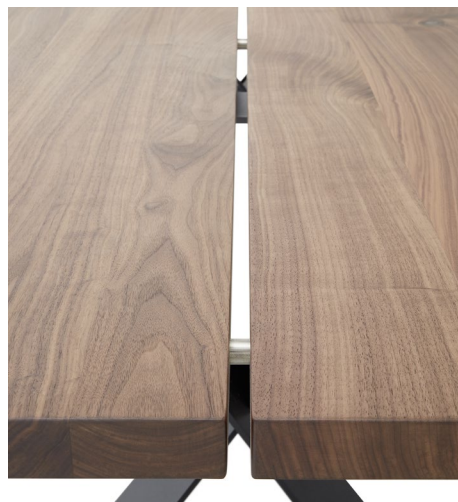

MÖBELPFLEGE

Zum Werterhalt Ihrer Möbel haben wir eine Reihe passender Pflegemittel entwickelt – alle dermatologisch getestet und gesundheitlich unbedenklich. Eine Übersicht über die Pflegeprodukte finden Sie auf folgender Internetseite: www.wk-wohnen-care.com

Bestellung der WK WOHNEN-Pflegesets für Holz, Leder und Stoffe:

Tel.: +49 (0)551 770730

E-Mail: info@wk-wohnen-care.com