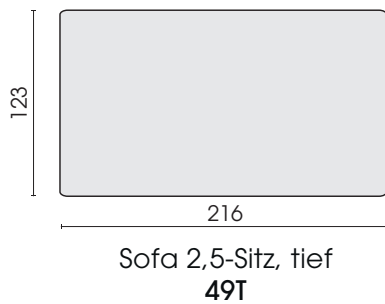

Kufe: Metall, schwarz matt Feinstruktur, pulverbeschichtet
Höhe, Kufe: 19 cm / **Bodenfreiheit:** 18 cm

Nahtvarianten Führungsnähte / Ziernähte

	Kaltnaht	Kappnaht	KR* (Keder-RV) Aufpreis	Kettelnah Aufpreis	Biese
					
Outdoorstoff	x				
Outdoorleder	x				

14.12.2023

Sofa, tief:

Seitenansicht

Hocker:

Rücken:

Schutzhüllen (Wasserfest):

Schutzhülle zu Typ 49T: **SH49T**

Schutzhülle zu Typ 23T: **SH23T**