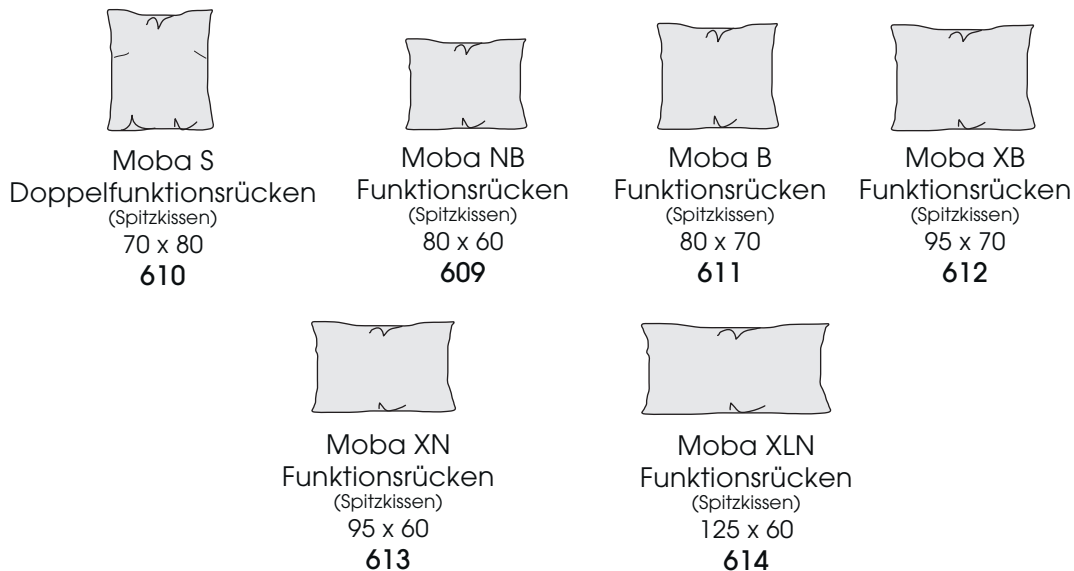

14.12.2023

Sofa, tief:

Seitenansicht

Hocker:

Rücken:

Schutzhüllen (Wasserfest):

Schutzhülle zu Typ 49T: **SH49T**

Schutzhülle zu Typ 23T: **SH23T**

Schutzhülle zu Typ 550: **SH550**