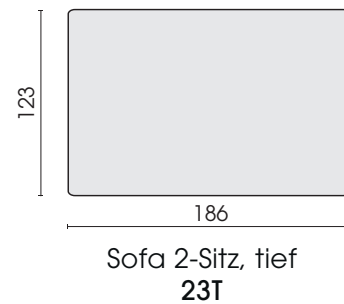

Kufe: Metall, schwarz matt Feinstruktur, pulverbeschichtet
Höhe, Kufe: 19 cm / **Bodenfreiheit:** 18 cm

Nahtvarianten Führungsnähte / Ziernähte

	Kaltnaht	Kappnaht	KR* (Keder-RV) Aufpreis	Kettelnah Aufpreis	Biese
					
Outdoorstoff	x				
Outdoorleder	x				

14.12.2023

Sofa, tief:

Seitenansicht

Hocker:

Rücken:

Schutzhüllen (Wasserfest):

Schutzhülle zu Typ 49T: **SH49T**

Schutzhülle zu Typ 23T: **SH23T**