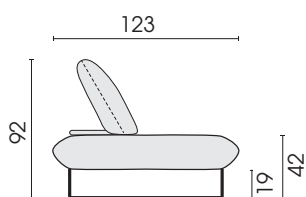

Kufe: Metall, schwarz matt Feinstruktur, pulverbeschichtet
Höhe, Kufe: 19 cm / **Bodenfreiheit:** 18 cm

Nahtvarianten Führungsnähte / Ziernähte

	Kaltnaht	Kappnaht	KR* (Keder-RV) Aufpreis	Kettelnah Aufpreis	Biese
					
Outdoorstoff	x				
Outdoorleder	x				

14.12.2023

Sofa, tief:

Seitenansicht

Hocker:

Rücken:

Schutzhüllen (Wasserfest):

Schutzhülle zu Typ 49T: **SH49T**

Schutzhülle zu Typ 23T: **SH23T**