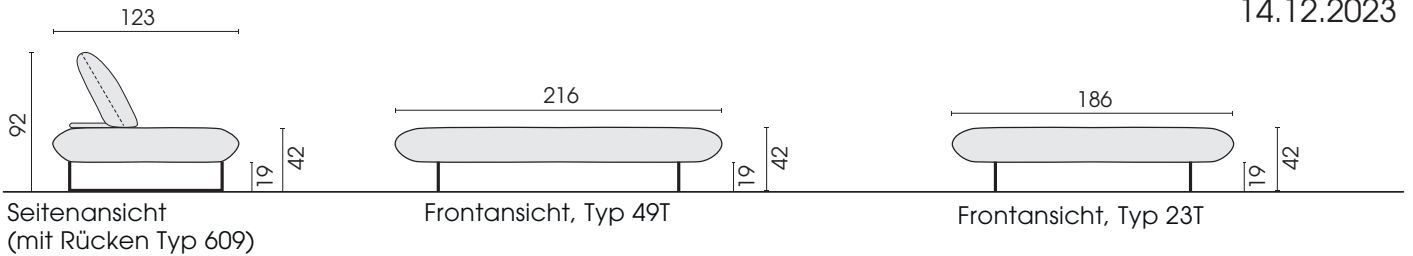

14.12.2023

Sofa, tief: