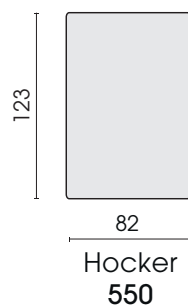

14.12.2023

Sofa, tief:

Seitenansicht

Hocker:

Rücken:

Schutzhüllen (Wasserfest):

Schutzhülle zu Typ 49T: **SH49T**

Schutzhülle zu Typ 23T: **SH23T**