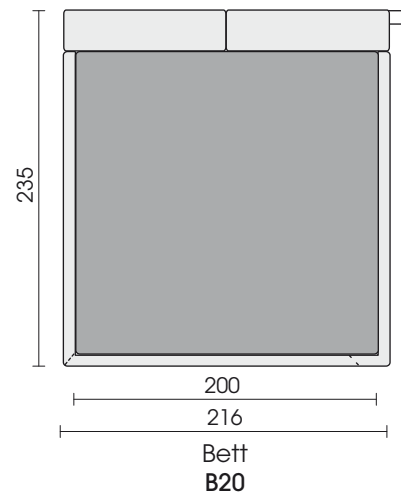

**Bodenfreiheit:** ca. 7 cm bzw. 13 cm (gemessen von der Oberkante des Fußteils)

**Einlegetiefe für den Lattenrost:** ca. 12,5-22 cm (gemessen von der Oberkante des Fußteils)

**FüÙe:** HolzfüÙe Höhe 7 cm zylindrisch, schwarz lackiert. **Wahlweise** (gegen Aufpreis) Holzfuß Höhe 13 cm zylindrisch, schwarz lackiert oder kegelförmig 13 cm wengefarben gebeizt und lackiert.

▷ = Mögliche Anstellseite □ = Label

Jedes Möbel ist ein von Hand gefertigtes Unikat. Daher können Maßdifferenzen zu den hier angegebenen Größen entstehen. Ursachen sind:  
 1. unterschiedliche Bezugsmaterialien (Stoff, Leder), 2. Verarbeitung von Inlettmaten, 3. der Druck mit dem einzelne Typen zu Stellkombinationen verbunden werden, usw. Der Sitzkomfort von Teilen mit größerer Sitztiefe kann zu denen mit geringerer Tiefe differieren.