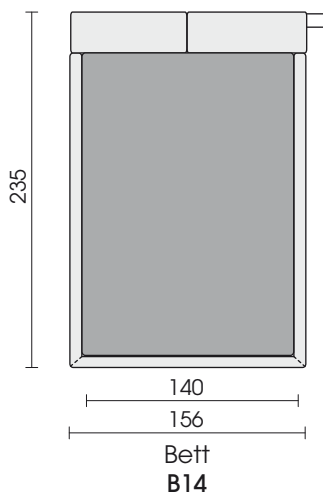

**Bodenfreiheit:** ca. 7 cm bzw. 13 cm (gemessen von der Oberkante des Fußteils)

**Einlegetiefe für den Lattenrost:** ca. 12,5-22 cm (gemessen von der Oberkante des Fußteils)

**FüÙe:** HolzfüÙe Höhe 7 cm zylindrisch, schwarz lackiert. **Wahlweise** (gegen Aufpreis) Holzfuß Höhe 13 cm zylindrisch, schwarz lackiert oder kegelförmig 13 cm wengefarben gebeizt und lackiert.

**Nahtvarianten Führungsnähte / Ziernähte**

	Kaltnaht	Kappnaht	Offenkantig	Moccasinnah Aufpreis	Twinnah Aufpreis	KR* (Keder-RV) Aufpreis	Kettelnah Aufpreis	Biese	Zweinadelnah	Quadratnah Aufpreis
										
<b>Stoff</b>							x			
<b>Leder</b>			x							
<b>Fell</b>										

▷ = Mögliche Anstellseite □ = Label

Jedes Möbel ist ein von Hand gefertigtes Unikat. Daher können Maßdifferenzen zu den hier angegebenen Größen entstehen. Ursachen sind:  
 1. unterschiedliche Bezugsmaterialien (Stoff, Leder), 2. Verarbeitung von Inlettmaten, 3. der Druck mit dem einzelne Typen zu Stellkombinationen verbunden werden, usw. Der Sitzkomfort von Teilen mit größerer Sitztiefe kann zu denen mit geringerer Tiefe differieren.