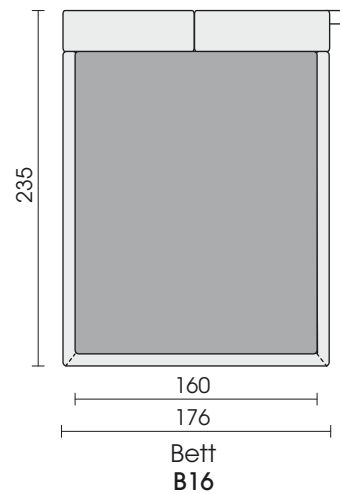

**Bodenfreiheit:** ca. 7 cm bzw. 13 cm (gemessen von der Oberkante des Fußteils)

**Einlegetiefe für den Lattenrost:** ca. 12,5-22 cm (gemessen von der Oberkante des Fußteils)

**FüÙe:** HolzfüÙe Höhe 7 cm zylindrisch, schwarz lackiert. **Wahlweise** (gegen Aufpreis) Holzfuß Höhe 13 cm zylindrisch, schwarz lackiert oder kegelförmig 13 cm wengefarben gebeizt und lackiert.

**Nahtvarianten Führungsnähte / Ziernähte**

	Kaltnaht	Kappnaht	Offenkantig	Moccasinnah Aufpreis	Twinnah Aufpreis	KR* (Keder-RV) Aufpreis	Kettelnah Aufpreis	Biese	Zweinadelnah	Quadratnah Aufpreis
										
<b>Stoff</b>							x			
<b>Leder</b>			x							
<b>Fell</b>										

▷ = Mögliche Anstellseite □ = Label

Jedes Möbel ist ein von Hand gefertigtes Unikat. Daher können Maßdifferenzen zu den hier angegebenen Größen entstehen. Ursachen sind:  
 1. unterschiedliche Bezugsmaterialien (Stoff, Leder), 2. Verarbeitung von Inlettmaten, 3. der Druck mit dem einzelne Typen zu Stellkombinationen verbunden werden, usw. Der Sitzkomfort von Teilen mit größerer Sitztiefe kann zu denen mit geringerer Tiefe differieren.