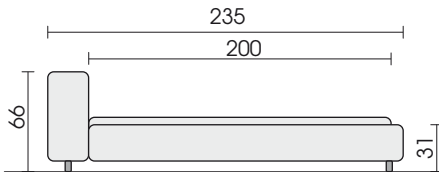

Seitenansicht

▷ = Mögliche Anstellseite □ = Label