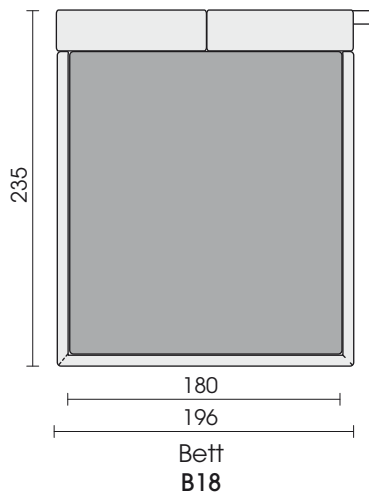

**Bodenfreiheit:** ca. 7 cm bzw. 13 cm (gemessen von der Oberkante des Fußteils)

**Einlegetiefe für den Lattenrost:** ca. 12,5-22 cm (gemessen von der Oberkante des Fußteils)

**FüÙe:** HolzfüÙe Höhe 7 cm zylindrisch, schwarz lackiert. **Wahlweise** (gegen Aufpreis) Holzfuß Höhe 13 cm zylindrisch, schwarz lackiert oder kegelförmig 13 cm wengefarben gebeizt und lackiert.

▷ = Mögliche Anstellseite □ = Label

Jedes Möbel ist ein von Hand gefertigtes Unikat. Daher können Maßdifferenzen zu den hier angegebenen Größen entstehen. Ursachen sind:  
 1. unterschiedliche Bezugsmaterialien (Stoff, Leder), 2. Verarbeitung von Inlettmaten, 3. der Druck mit dem einzelne Typen zu Stellkombinationen verbunden werden, usw. Der Sitzkomfort von Teilen mit größerer Sitztiefe kann zu denen mit geringerer Tiefe differieren.