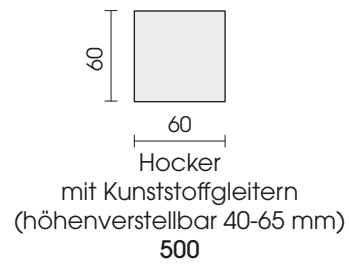

H = 40cm

Dekodecke
126 x 202
D30