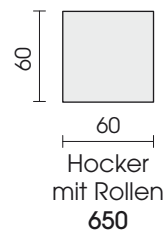

H = 40cm

Dekodecke
126 x 202
D30