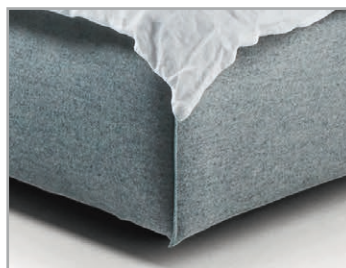

# PRODUKTINFORMATION MODELL 6027 LOFT

© 2019 KURT BEIER & KATI QUINGER

ZEITLOSES KUBISCHES DESIGN

STOFF: DEKORATIVE KETTELNAHT  
(LEDER: OFFENKANTIG)

VARIABLE EINLEGETIEFE  
FÜR DEN LATTENROST

**LOFT: COOL CHIC**

EIN RUHEPOL IM SCHLAFRAUM. GERADLINIG, CHIC UND WEICH ZUGLEICH MIT KUBISCHER FORM, SOFT GEHALTENER POLSTERUNG UND HANDWERKLICHER NAHT. VERSCHIEDENE BEZÜGE WÄHLBAR. IN UNTERSCHIEDLICHEN BREITEN ERHÄLTlich. ALS UNIKAT GEFERTIGT.

**Bodenfreiheit:** ca. 7 cm bzw. 13 cm (gemessen von der Oberkante des Fußteils)

**Einlegetiefe für den Lattenrost:** ca. 12,5-22 cm (gemessen von der Oberkante des Fußteils)

**FüÙe:** HolzfüÙe Höhe 7 cm zylindrisch, schwarz lackiert. **Wahlweise** (gegen Aufpreis) Holzfuß Höhe 13 cm zylindrisch, schwarz lackiert oder kegelförmig 13 cm wengefarben gebeizt und lackiert.