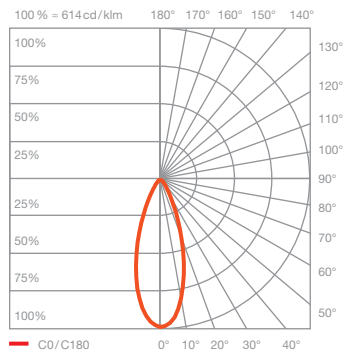

Lichtwirkungen

floor mirrored down

direkt abstrahlendes Licht nach unten, Lichtkegel ca. 50°, atmosphärisches Licht in alle Richtungen

Lichtquelle: Occhio Fireball technology

Lichtstrom : high color   9 W   430 lm