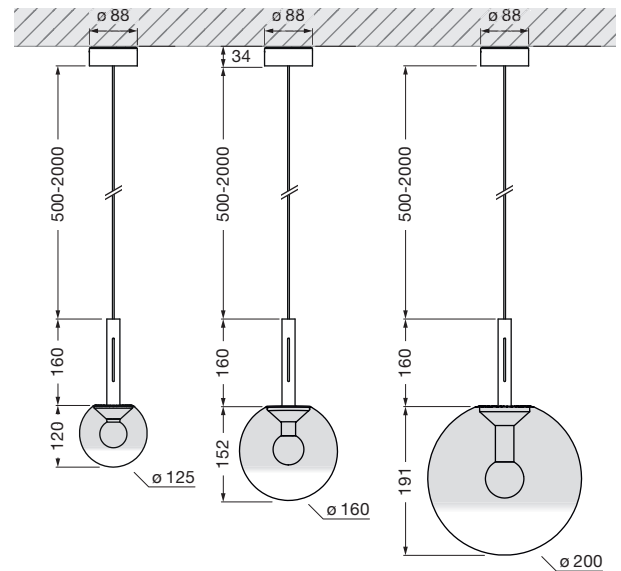

Luna sospeso fix up Datenblatt

LED Pendelleuchte mit kugelförmigen head und gerichtetem Lichtaustritt nach unten. Wahlweise mit einem Glaskugel-
durchmesser von 125 / 160 / 200 mm. Die Pendellänge ist zwischen 50–2000 cm bei Montage einstellbar. Die innovative
LED-Fireball-Technologie erzeugt eine besondere Lichtwirkung – direkt abstrahlendes Licht nach unten sowie atmosphäri-
sches Leuchten des Fireballs innerhalb der Glaskugel.

inkl. Vorschaltgerät (revisionierbar)

Maße in mm

technische Daten Luna sospeso fix up

Eigenschaften	Material	Aluminium, Glas, PVD-beschichtet, Kunststoff,
	Kabellänge	50–2000 mm (bei Montage einstellbar)
	Gewicht	125 = 0,9 kg / 160 = 1,0 kg / 200 = 1,1 kg
Oberfläche	head / body / base	dark chrome, phantom
	Kabel	Textilkabel schwarz
Occhio »color tune« LED	mittlere Lebensdauer	> 50,000 Std.
	Energieeffizienzklasse (Lichtausbeute)	G (46 lm/W)
	Leistung	LED 9W (inkl. Vorschaltgerät 11 W, standby < 0,5 W)
	Farbwiedergabeindex	CRI Ra 95
	Farbtemperatur (Farbkonsistenz)	2700–4000 K (2-step)
Elektrik	Dimmung	»touchless control« und Occhio air oder via Phasenabschnittdimmer* (umschaltbar)
	Anschluss	230 V AC
	Powerfaktor Netzteil (cos φ1)	0,9
	Flimmer / Stroboskop-Effekt	< 1 (PstLM) / 0,4 (SVM)
	zulässige Betriebsbedingung	max. 30°C nur im Innenbereich betreiben