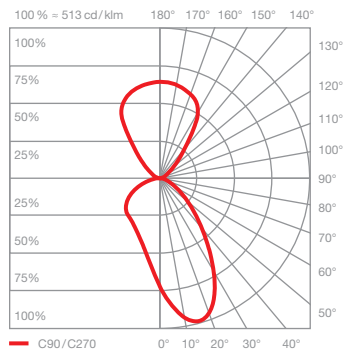

Gioia equilibrio Lichtwirkung

wide

breit abstrahlendes Licht (oben und unten),
Lichtkegel ca. 80° gerichtet (unten)

inserts: wide asymmetric/flood

Lichtstrom : high color 24 W 1830 lm