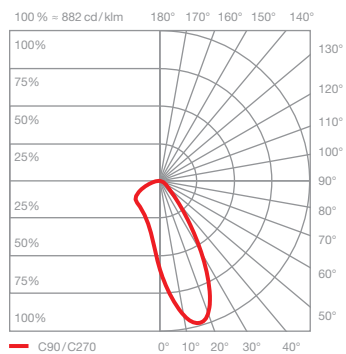

Gioia equilibrio Datenblatt

Ringförmige LED Tischleuchte mit beidseitigem Lichtaustritt und einem Leuchtenkopf-Durchmesser von 30 cm. Die Lichtwirkung wide bietet breit abstrahlendes, symmetrisches Licht nach oben für eine gleichmäßige indirekte Ausleuchtung und gerichtetes, asymmetrisches Licht nach unten für eine perfekte Ausleuchtung des Tisches. Das focus light ermöglicht eine weitere Fokussierung des downlights für ein gerichtetes Licht mit hoher Intensität auf eine reduzierte Fläche.

technische Daten Gioia equilibrio

Eigenschaften	Material	head / body: Aluminium, base: Stahl, inserts: optischer Kunststoff
	Kabellänge	Netzteil (x): 1 m Leuchte (y): 2 m davon sind 1,5 m aufrollbar
	Gewicht	10,5 kg
Oberfläche	head	Lack: weiß matt, schwarz matt, silber matt, gold matt PVD-beschichtet: rose gold, bronze, phantom eloxiert: black phantom
	Gabel / body / base / Kabel	Lack: weiß matt, schwarz matt
Occhio »color tune« LED	mittlere Lebensdauer	> 50.000 Std.
	Energieeffizienzklasse (Lichtausbeute)	G (60 lm / W)
	Leistung	30 W (LED 24 W; standby < 0,5 W)
	Farbwiedergabeindex	high color; CRI Ra 95
	Farbtemperatur (Farbkonsistenz)	2700–4000 K (2-step)
Elektrik	Dimmung	»touchless control« oder Occhio air
	Anschluss	230 V AC / 50 Hz
	Powerfaktor Netzteil (cos φ1)	0,9
	Flimmer / Stroboskop-Effekt	1 (PstLM) / 0,9 (SVM)
	zulässige Betriebsbedingung	max. 30°C nur im Innenbereich betreiben

Gioia equilibrio Lichtwirkung

wide

breit abstrahlendes Licht (oben und unten),
Lichtkegel ca. 80° gerichtet (unten)

inserts: wide asymmetric/flood

Lichtstrom : high color 24 W 1830 lm

focus light

gerichtetes und fokussiertes Licht nach unten

Lichtstrom : high color 9 W 610 lm