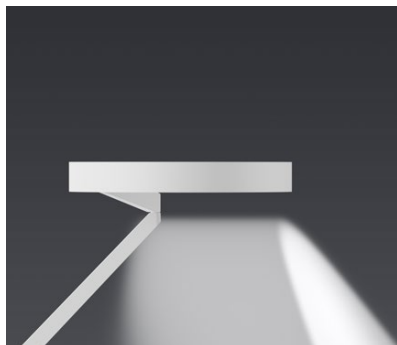

Gioia equilibrio Datenblatt

Ringförmige LED Tischleuchte mit beidseitigem Lichtaustritt und einem Leuchtenkopf-Durchmesser von 30 cm. Die Lichtwirkung wide bietet breit abstrahlendes, symmetrisches Licht nach oben für eine gleichmäßige indirekte Ausleuchtung und gerichtetes, asymmetrisches Licht nach unten für eine perfekte Ausleuchtung des Tisches. Das focus light ermöglicht eine weitere Fokussierung des downlights für ein gerichtetes Licht mit hoher Intensität auf eine reduzierte Fläche.

Gioia equilibrio Lichtwirkung

wide

breit abstrahlendes Licht (oben und unten),
Lichtkegel ca. 80° gerichtet (unten)

inserts: wide asymmetric/flood

Lichtstrom : high color 24 W 1830 lm

focus light

gerichtetes und fokussiertes Licht nach unten