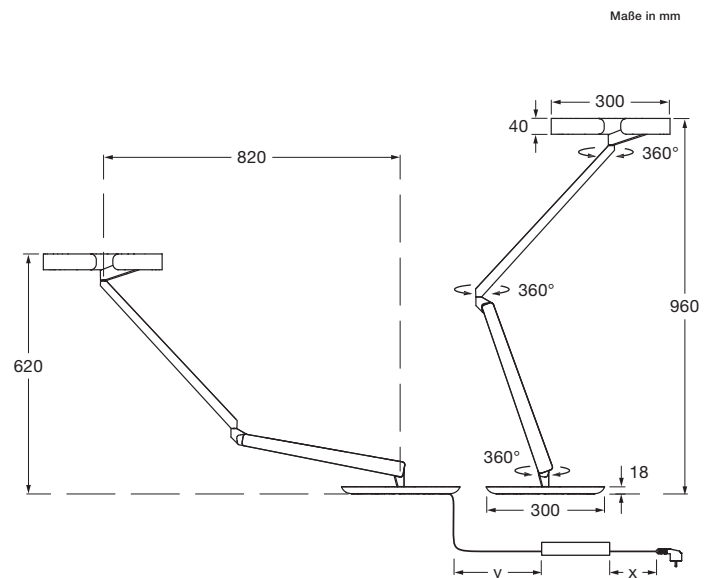

Gioia equilibrio Datenblatt

Ringförmige LED Tischleuchte mit beidseitigem Lichtaustritt und einem Leuchtenkopf-Durchmesser von 30 cm. Die Lichtwirkung wide bietet breit abstrahlendes, symmetrisches Licht nach oben für eine gleichmäßige indirekte Ausleuchtung und gerichtetes, asymmetrisches Licht nach unten für eine perfekte Ausleuchtung des Tisches. Das focus light ermöglicht eine weitere Fokussierung des downlights für ein gerichtetes Licht mit hoher Intensität auf eine reduzierte Fläche.

Der head ist ohne Anschlag frei drehbar (360°) und kann für Wartungszwecke entnommen werden. Der zweiteilige body ist frei höhenverstellbar und ebenfalls ohne Anschlag um 360° frei drehbar. Anschluss über Netzteil (Konverter) an 230 V AC / 50 Hz Netzspannung bei einer Leistung von 30 W, Steuerung via »touchless control« am head oder via Occhio air. Die Farbtemperatur ist stufenlos via »touchless control« oder Occhio air von 2700–4000 K steuerbar.

technische Daten Gioia equilibrio

Eigenschaften	Material	head / body: Aluminium, base: Stahl, inserts: optischer Kunststoff
	Kabellänge	Netzteil (x): 1 m Leuchte (y): 2 m davon sind 1,5 m aufrollbar
	Gewicht	10,5 kg
Oberfläche	head	Lack: weiß matt, schwarz matt, silber matt, gold matt PVD-beschichtet: rose gold, bronze, phantom eloxiert: black phantom
	Gabel / body / base / Kabel	Lack: weiß matt, schwarz matt
Occhio »color tune« LED	mittlere Lebensdauer	> 50.000 Std.
	Energieeffizienzklasse (Lichtausbeute)	G (60 lm / W)
	Leistung	30 W (LED 24 W; standby < 0,5 W)
	Farbwiedergabeindex	high color; CRI Ra 95
	Farbtemperatur (Farbkonsistenz)	2700–4000 K (2-step)
Elektrik	Dimmung	»touchless control« oder Occhio air
	Anschluss	230 V AC / 50 Hz
	Powerfaktor Netzteil (cos φ1)	0,9
	Flimmer / Stroboskop-Effekt	1 (PstLM) / 0,9 (SVM)
	zulässige Betriebsbedingung	max. 30°C nur im Innenbereich betreiben